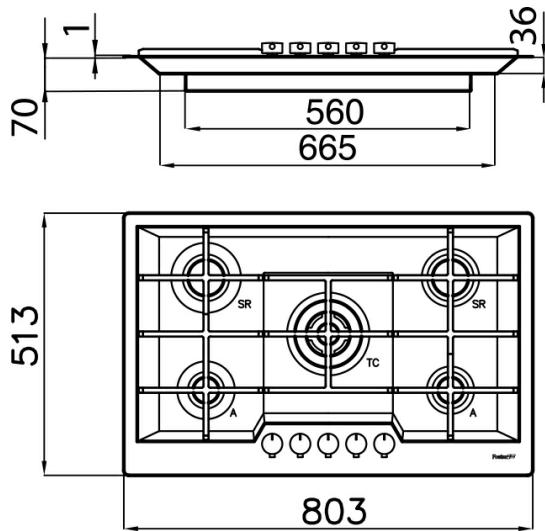

Piano cottura a gas

KE

Piano cottura a gas 80 cm - 5 Fuochi - Bordo filotop - per installazione a filo piano (FT) o per incasso sopratop (FTS)

Codice: 7601 632

Dettagli prodotto

Materiali e finitura	Acciaio inox AISI 304 - finitura PVD Gun Metal
Bordo Installazione	Bordo filotop - per installazione a filo piano (FT) o per incasso sopratop (FTS)
Elementi riscaldanti	5 Fuochi
Griglie	Griglie in ghisa, bruciatori Gun metal e coprispartifiamma smaltati
Tipo di Accensione	Accensione elettrica sottomanopola
Sicurezza	Valvolatura di sicurezza con termocoppia ad intervento rapido
Dimensioni	803x513 mm
Foro d'incasso	Vedi scheda tecnica
Potenza totale	9.500 W
- Tripla Corona	3.800 W
- Semirapido	2x1.750 W
- Ausiliario	2x1.100 W
Tipo gas	Collaudato per installazione con Gas metano, set ugelli GPL inclusi
Alimentazione	220-240 V; 50.60 Hz

Caratteristiche

Piani cottura a gas

Invaso inclinato

Cottura sicura

Bruciatori speciali

Bruciatori iii serie

Griglie in ghisa

Accensione sottomanopola

Ultrapiatti

Dimensioni

Schema incasso

Accessori opzionali

porta wok in ghisa 9601 727

29-04-2019
00:54:32