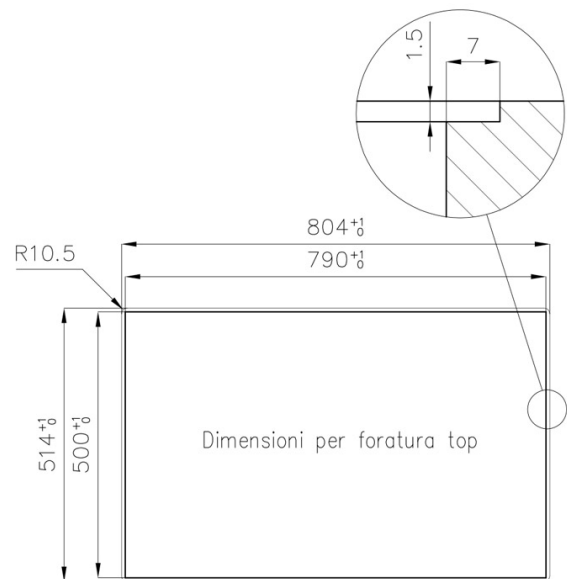

Piano cottura a gas

KE

Piano cottura a gas 80 cm - 5 Fuochi - Bordo filotop - per installazione a filo piano (FT) o per incasso sopratop (FTS)

Codice: 7601 632

Dettagli prodotto

Materiali e finitura	Acciaio inox AISI 304 - finitura PVD Gun Metal
Bordo Installazione	Bordo filotop - per installazione a filo piano (FT) o per incasso sopratop (FTS)
Elementi riscaldanti	5 Fuochi
Griglie	Griglie in ghisa, bruciatori Gun metal e coprispartifiamma smaltati
Tipo di Accensione	Accensione elettrica sottomanopola
Sicurezza	Valvolatura di sicurezza con termocoppia ad intervento rapido
Dimensioni	803x513 mm
Foro d'incasso	Vedi scheda tecnica
Potenza totale	9.500 W
- Tripla Corona	3.800 W
- Semirapido	2x1.750 W
- Ausiliario	2x1.100 W
Tipo gas	Collaudato per installazione con Gas metano, set ugelli GPL inclusi
Alimentazione	220-240 V; 50.60 Hz

Ultrapiatti

Dimensioni

Schema incasso

Accessori opzionali

porta wok in ghisa 9601 727

29-04-2019
00:54:32